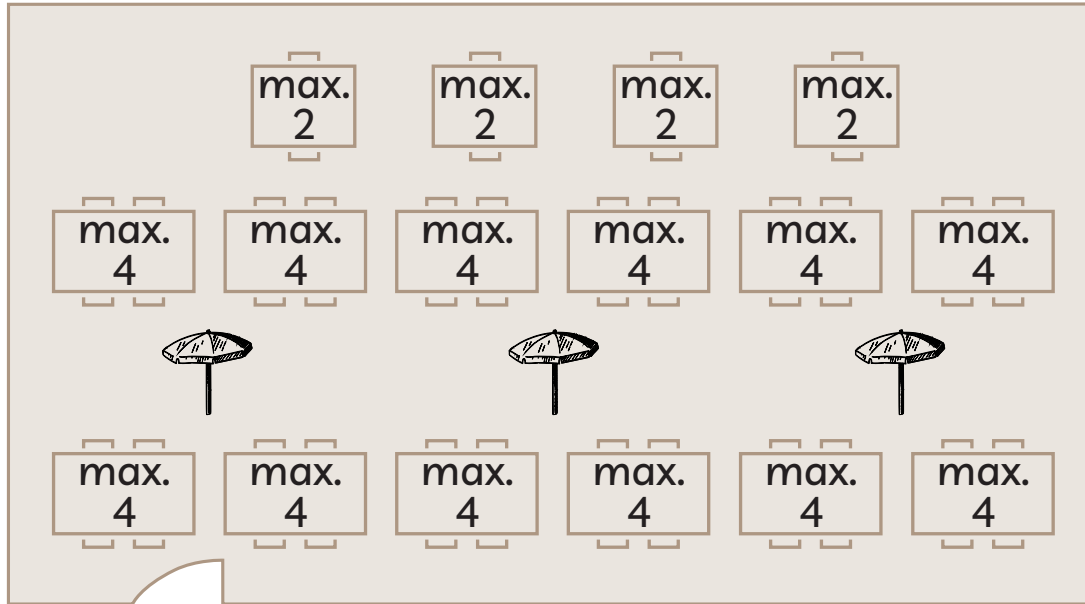

Gasthof Krone | Restaurant

Bestuhlung Einzeltische

max. 37 Personen

Goethesalon max. 16 Personen

Schillersalon max. 21 Personen

Tisch

Bar / Theke

Gasthof Krone | Restaurant

Bestuhlung Tafeltische

max. 44 Personen

Goethesalon max. 19 Personen

Schillersalon max. 25 Personen

Tisch

Bar / Theke

Gasthof Krone | Terrasse

Bestuhlung Einzeltische | max. 56 Personen

Tisch

Stehstisch

Schirm

Gasthof Krone | Terrasse

Bestuhlung Einzeltische | max. 72 Personen

Tisch

Stehstisch

Schirm