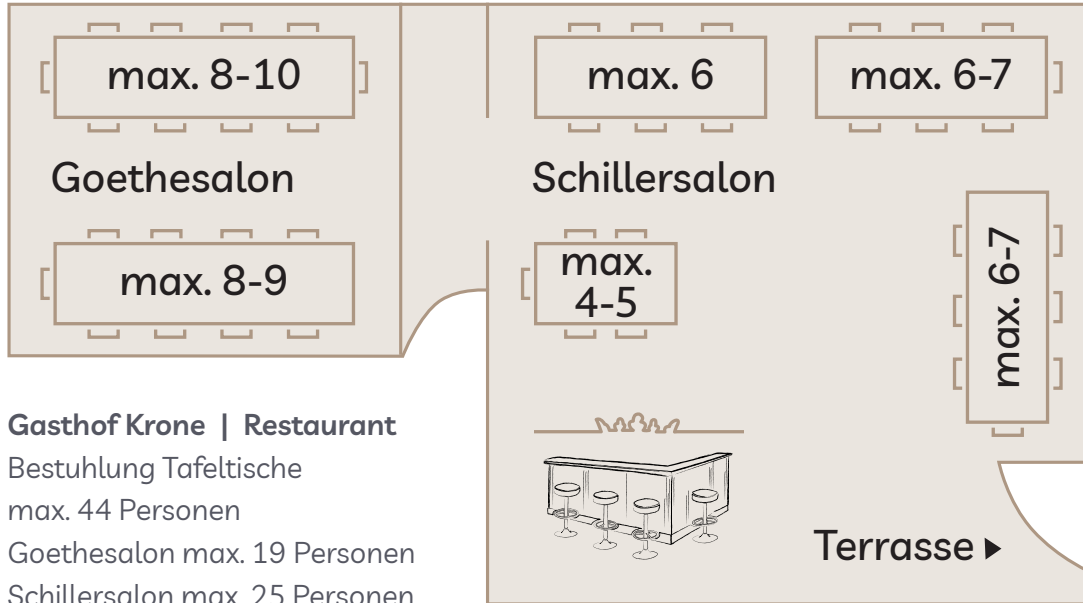

Gasthof Krone | Restaurant

Bestuhlung Einzeltische

max. 37 Personen

Goethesalon max. 16 Personen

Schillersalon max. 21 Personen

Tisch

Bar / Theke

Gasthof Krone | Restaurant

Bestuhlung Tafeltische

max. 44 Personen

Goethesalon max. 19 Personen

Schillersalon max. 25 Personen

Tisch

Bar / Theke

Gasthof Krone | Terrasse

Bestuhlung Einzeltische | max. 56 Personen

Tisch

Stehstisch

Schirm

Gasthof Krone | Terrasse

Bestuhlung Einzeltische | max. 72 Personen

Tisch

Stehstisch

Schirm