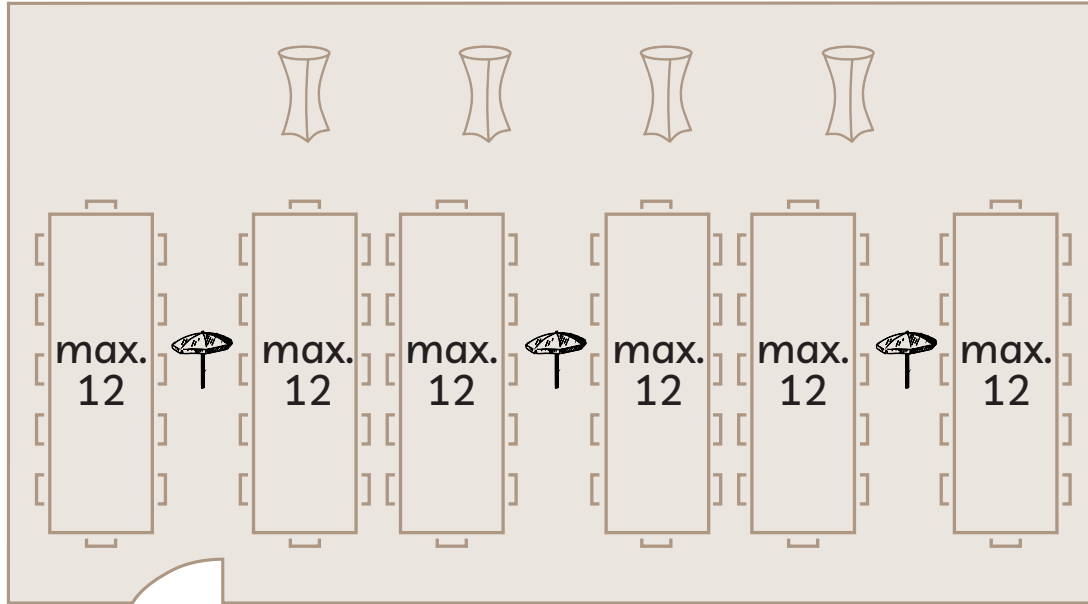

Gasthof Krone | Restaurant

Bestuhlung Einzeltische

max. 37 Personen

Goethesalon max. 16 Personen

Schillersalon max. 21 Personen

Tisch

Bar / Theke

Gasthof Krone | Restaurant

Bestuhlung Tafeltische

max. 44 Personen

Goethesalon max. 19 Personen

Schillersalon max. 25 Personen

Tisch

Bar / Theke

Gasthof Krone | Terrasse

Bestuhlung Einzeltische | max. 56 Personen

Tisch

Stehstisch

Schirm

Gasthof Krone | Terrasse

Bestuhlung Einzeltische | max. 72 Personen

Tisch

Stehstisch

Schirm